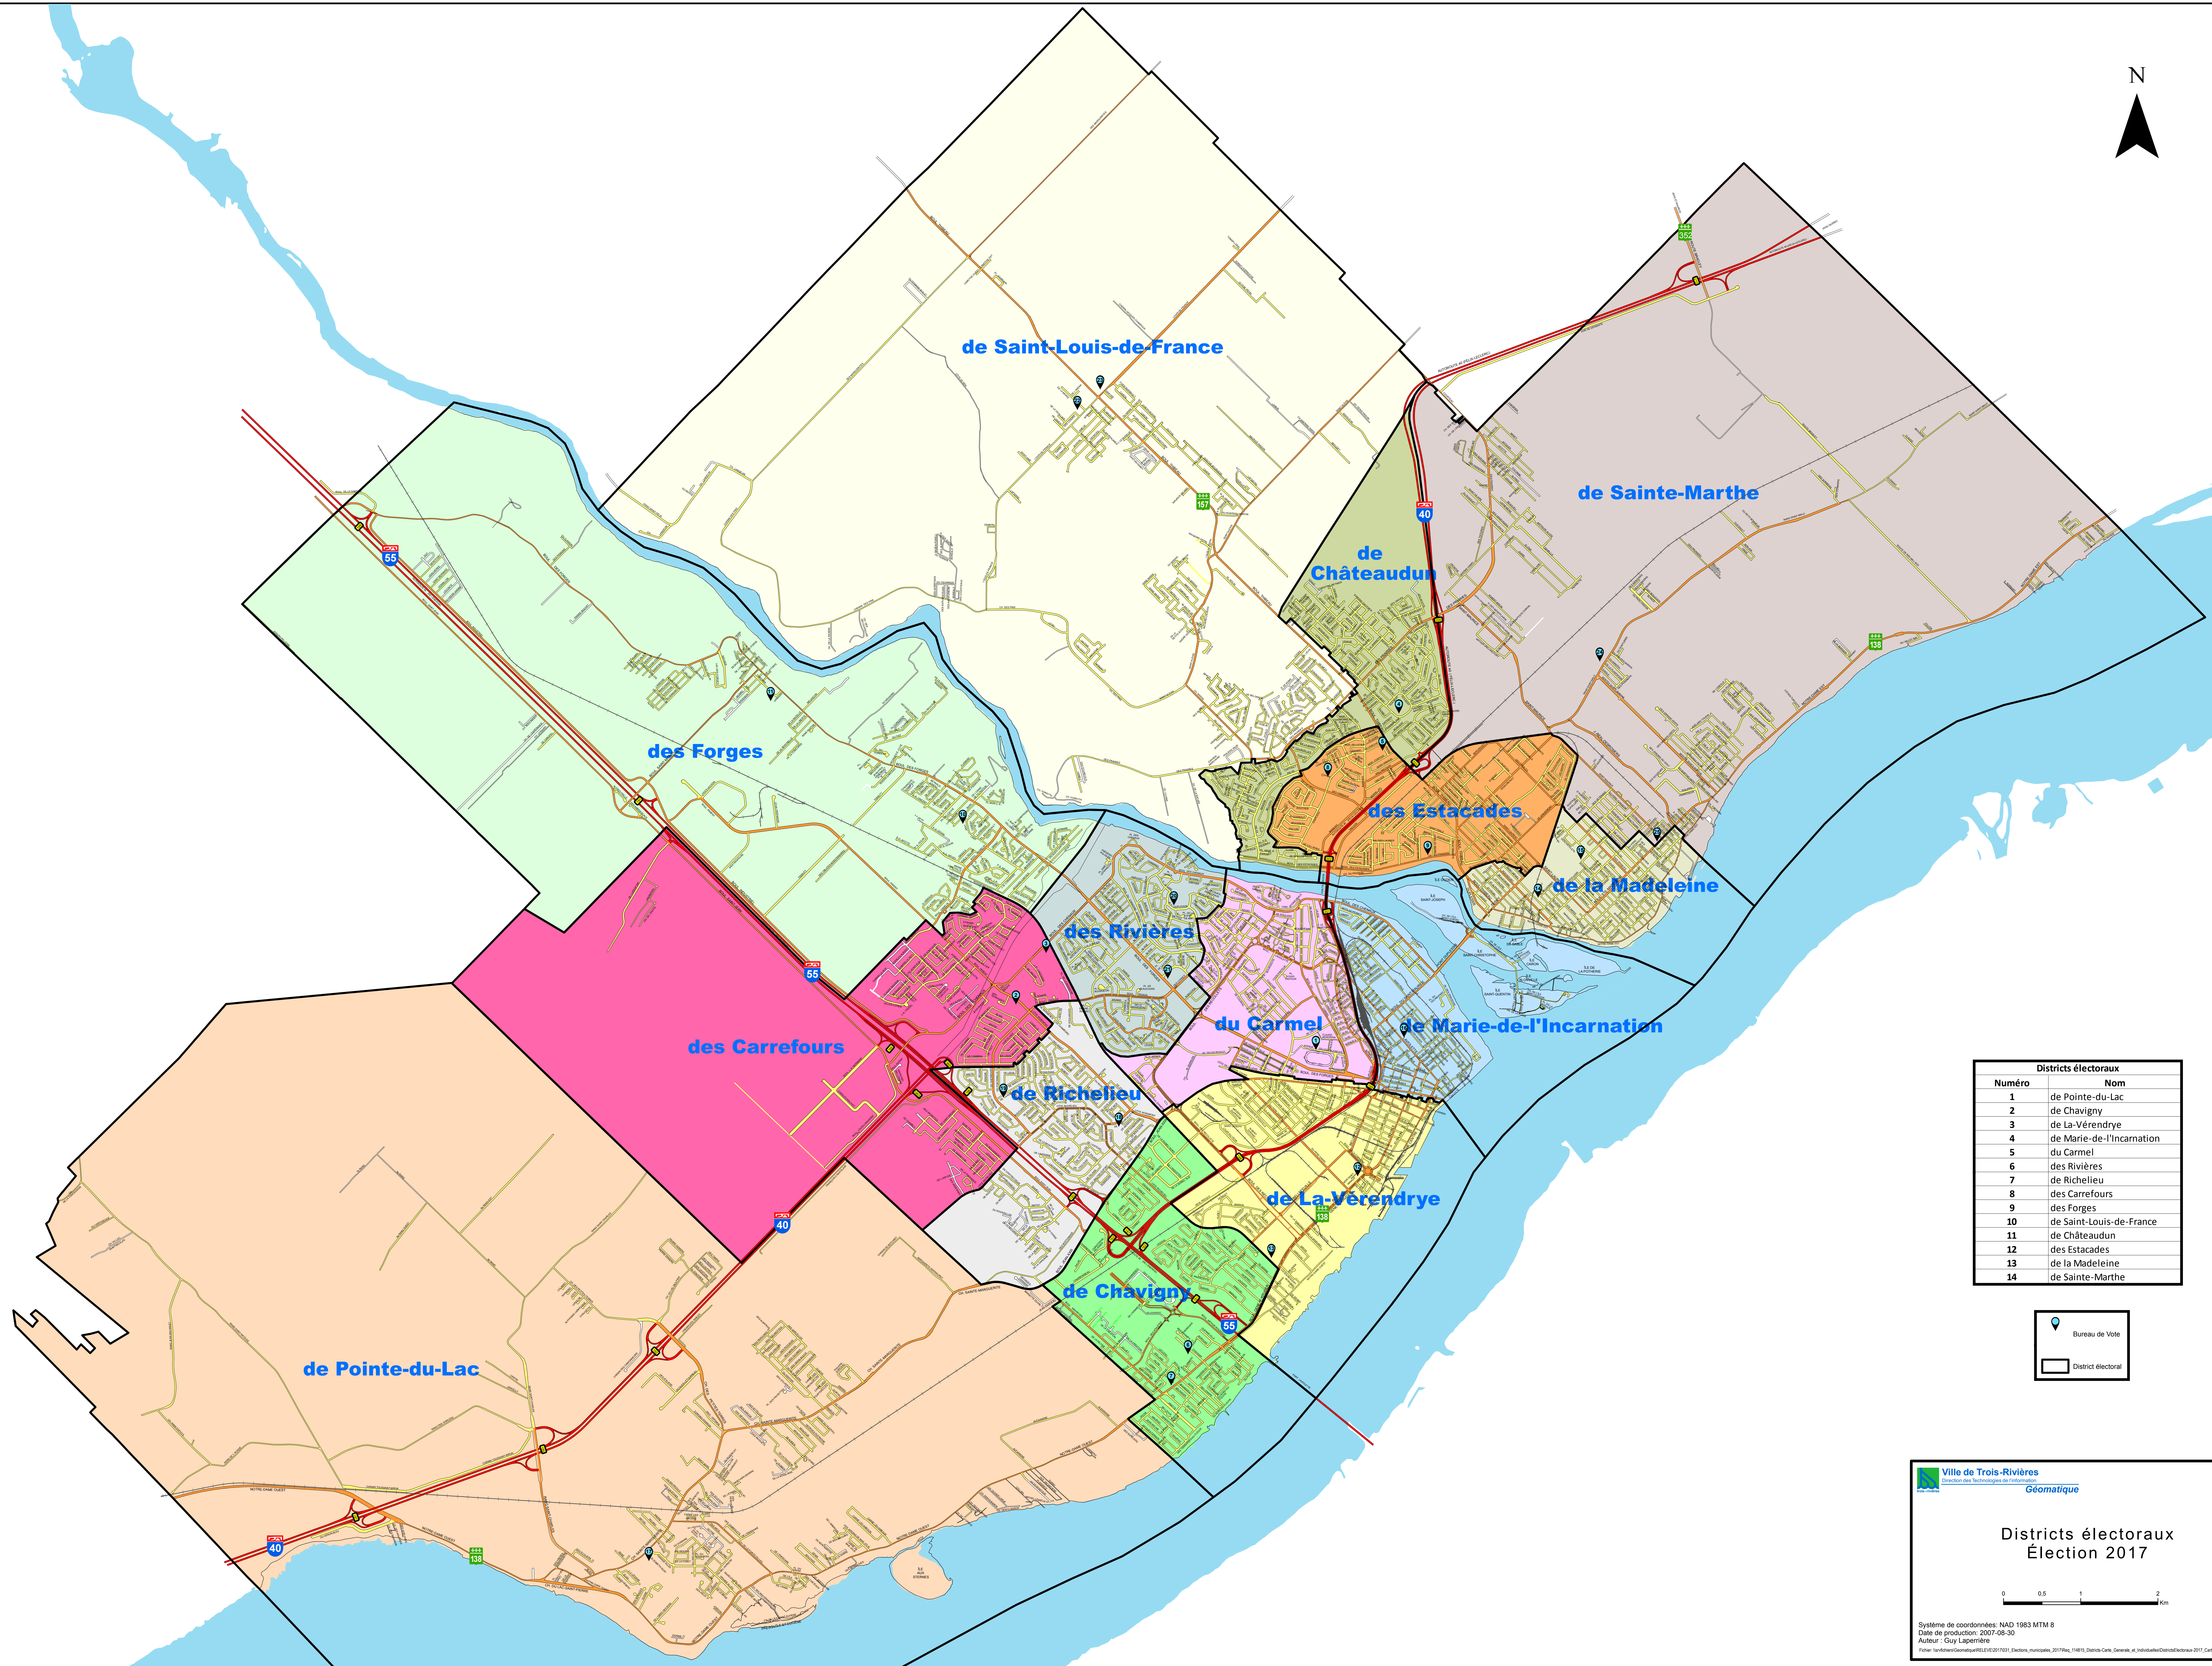

# Districts électoraux - Élection 2017

Districts électoraux	
Numéro	Nom
1	de Pointe-du-Lac
2	de Chavigny
3	de La-Vérendrye
4	de Marie-de-l'Incarnation
5	du Carmel
6	des Rivières
7	de Richelieu
8	des Carrefours
9	des Forges
10	de Saint-Louis-de-France
11	de Châteaudun
12	des Estacades
13	de la Madeleine
14	de Sainte-Marthe

Ville de Trois-Rivières  
Division des Technologies de l'Information  
Géomatique

Districts électoraux  
Élection 2017

0 0.5 1 2 Km

Système de coordonnées: NAD 1983 MTM 8  
Date de production: 2007-08-30  
Auteur: Guy Lapinière  
Fichier: TroisRivieres\GeoInfo\RS\GIS\2017\01\_Districts\_electorales\_2017\14815\_Districts\_Carte\_Geom\_4000.mxd