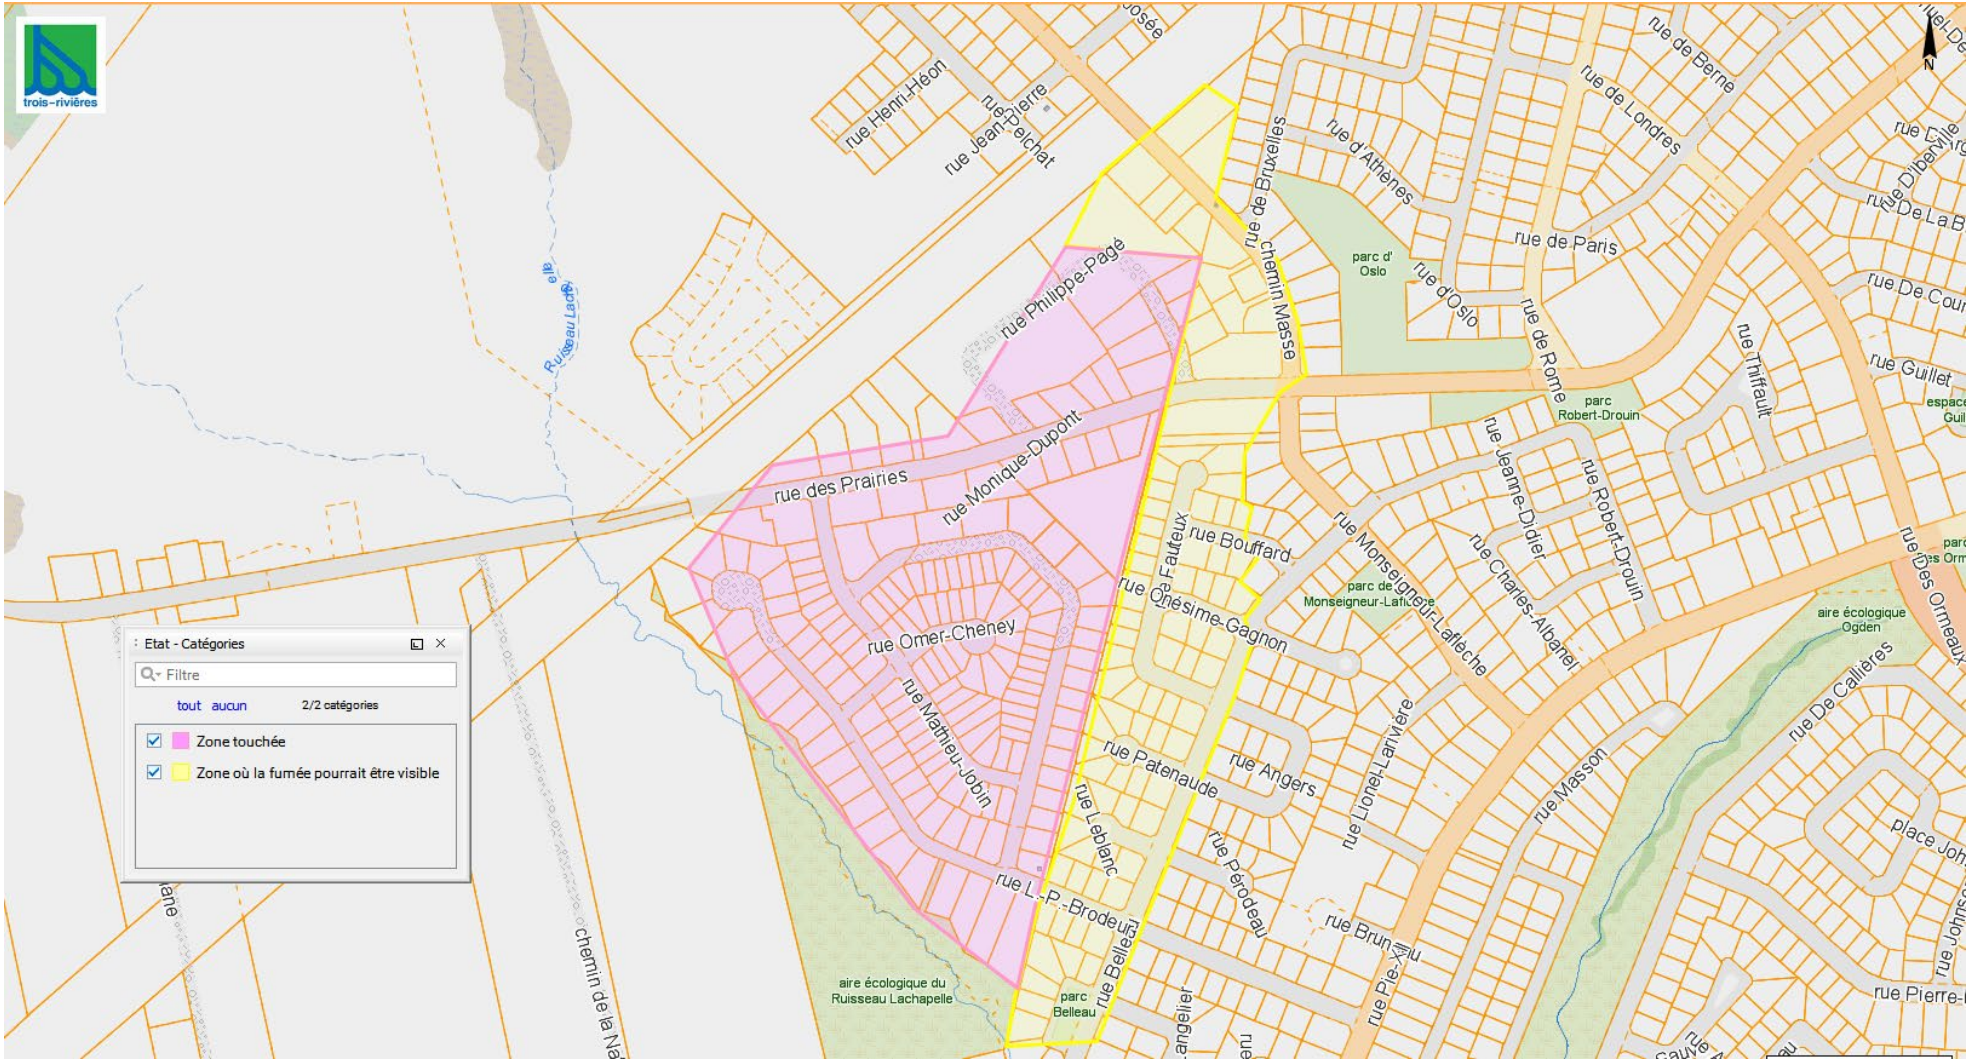

Essai à la fumée

Secteur Cap-de-la-Madeleine, bassin L.-P.-Brodeur