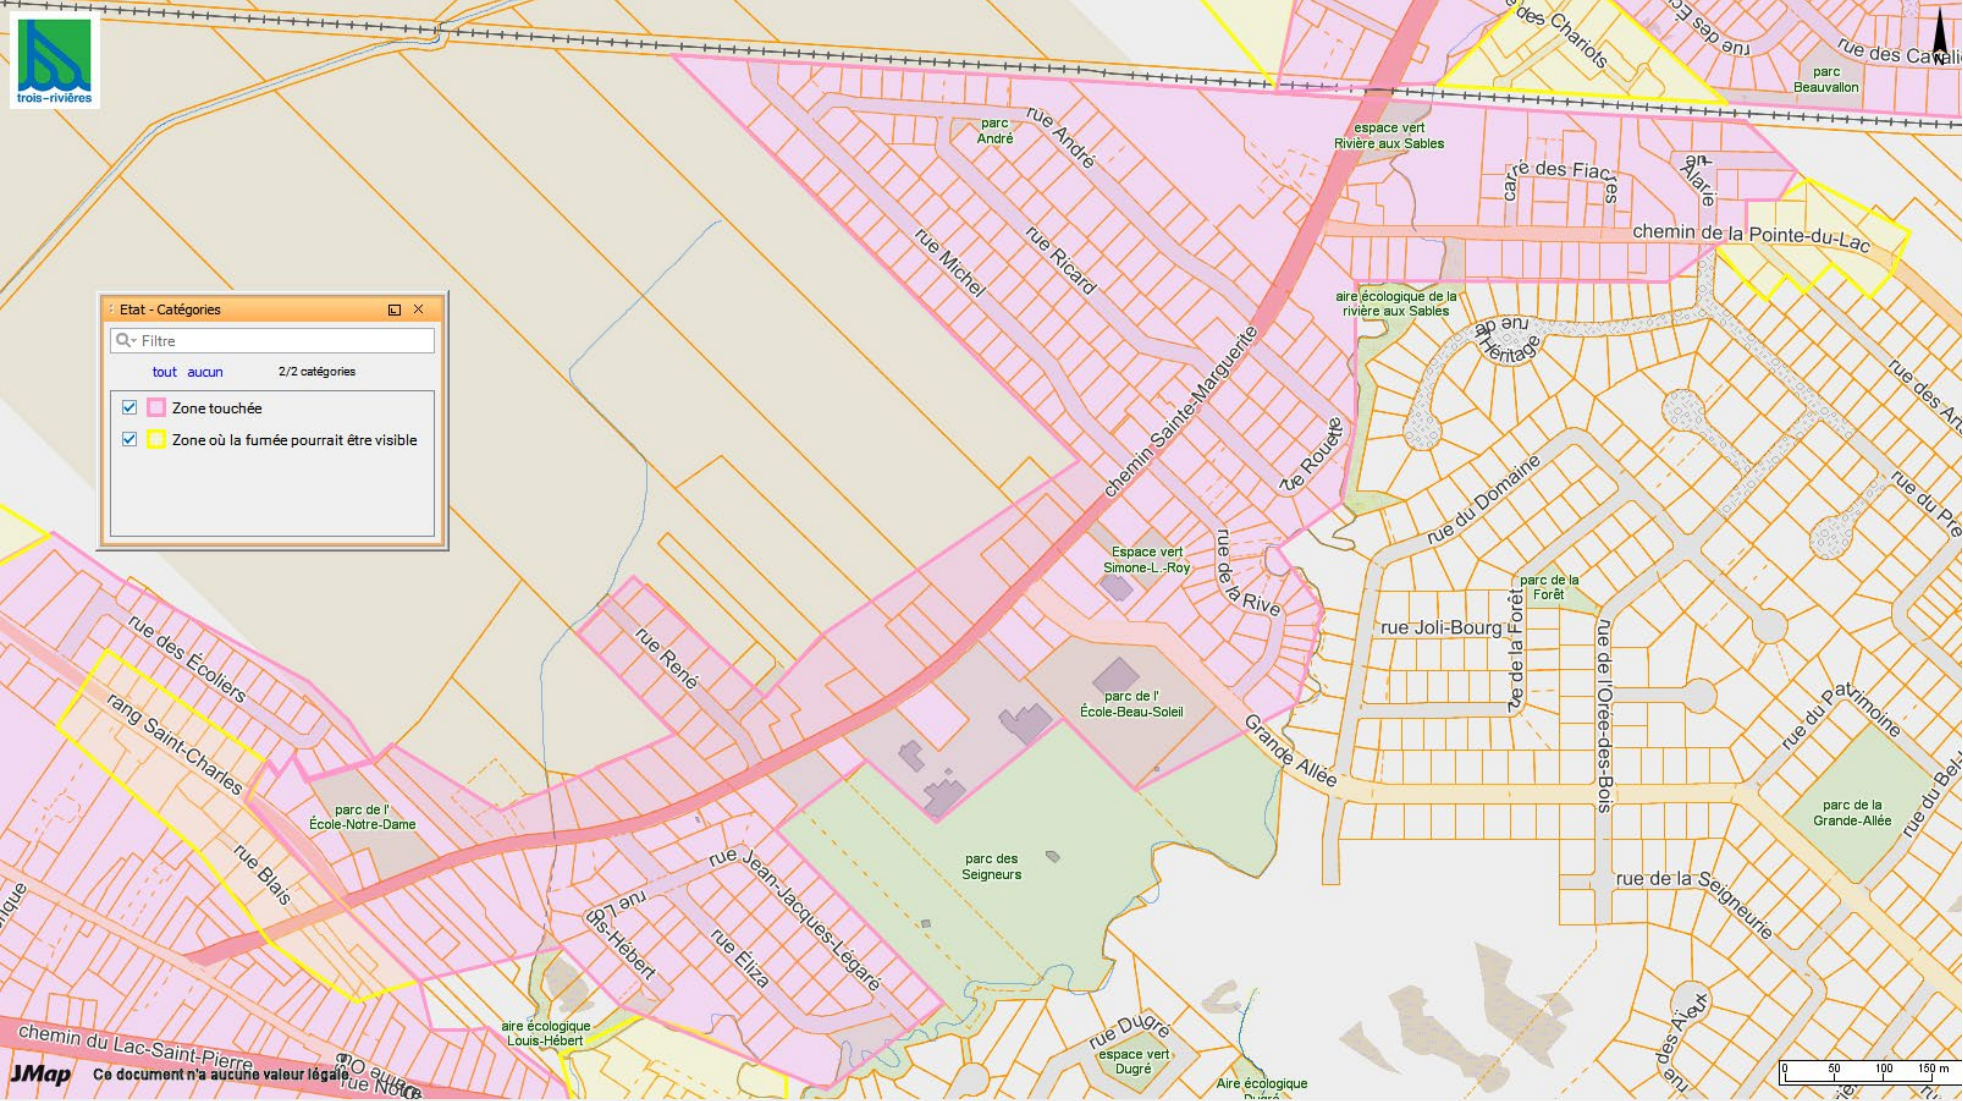

## Secteur Pointe-du-Lac, bassin Du Fleuve PDL

## Secteur Pointe-du-Lac, bassin Sainte-Marguerite/Des Pins

## Secteur Pointe-du-Lac, bassin Sainte-Marguerite

JMap Ce document n'a aucune valeur légale.

## Secteur Cap-de-la-Madeleine, bassin Principal Cap