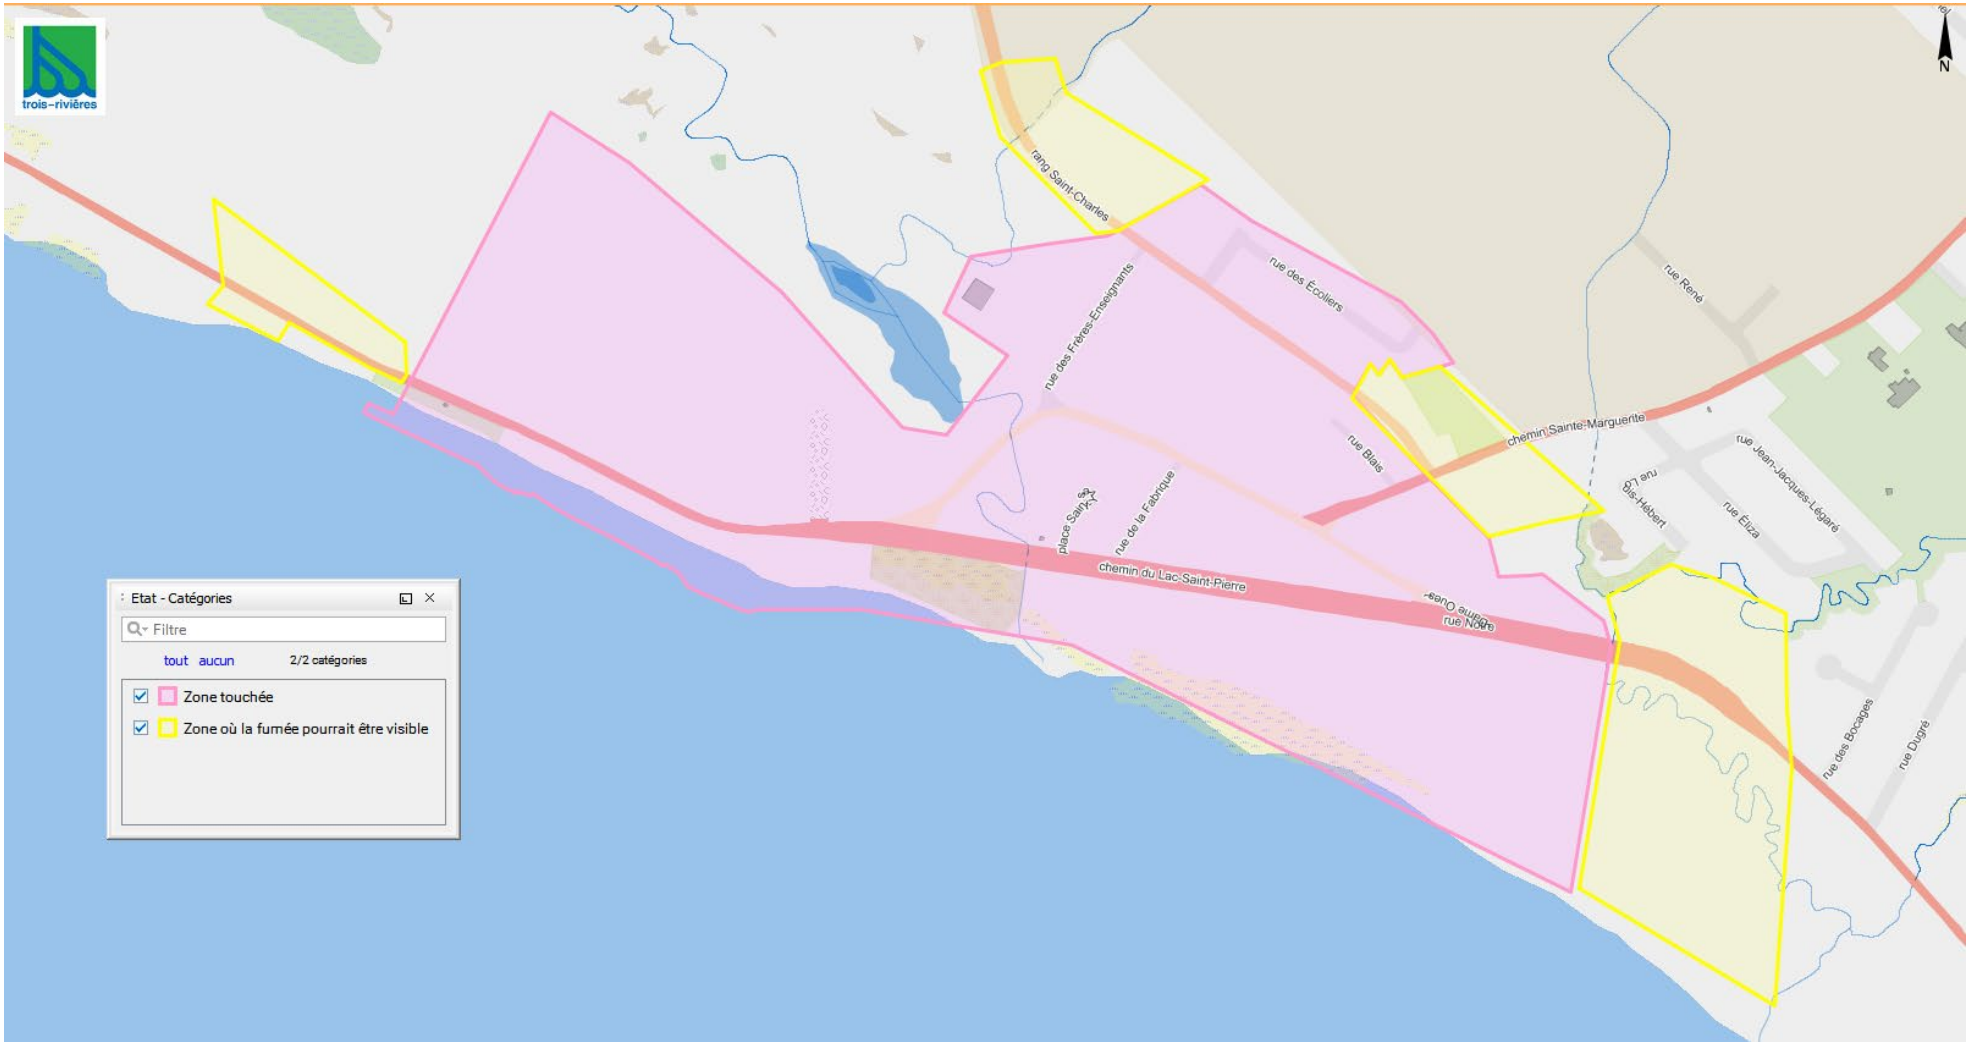

## Secteur Pointe-du-Lac, bassin Du Fleuve PDL

## Secteur Pointe-du-Lac, bassin Sainte-Marguerite/Des Pins

## Secteur Cap-de-la-Madeleine, bassin Principal Cap

## Secteur Cap-de-la-Madeleine, bassin L.-P.-Brodeur